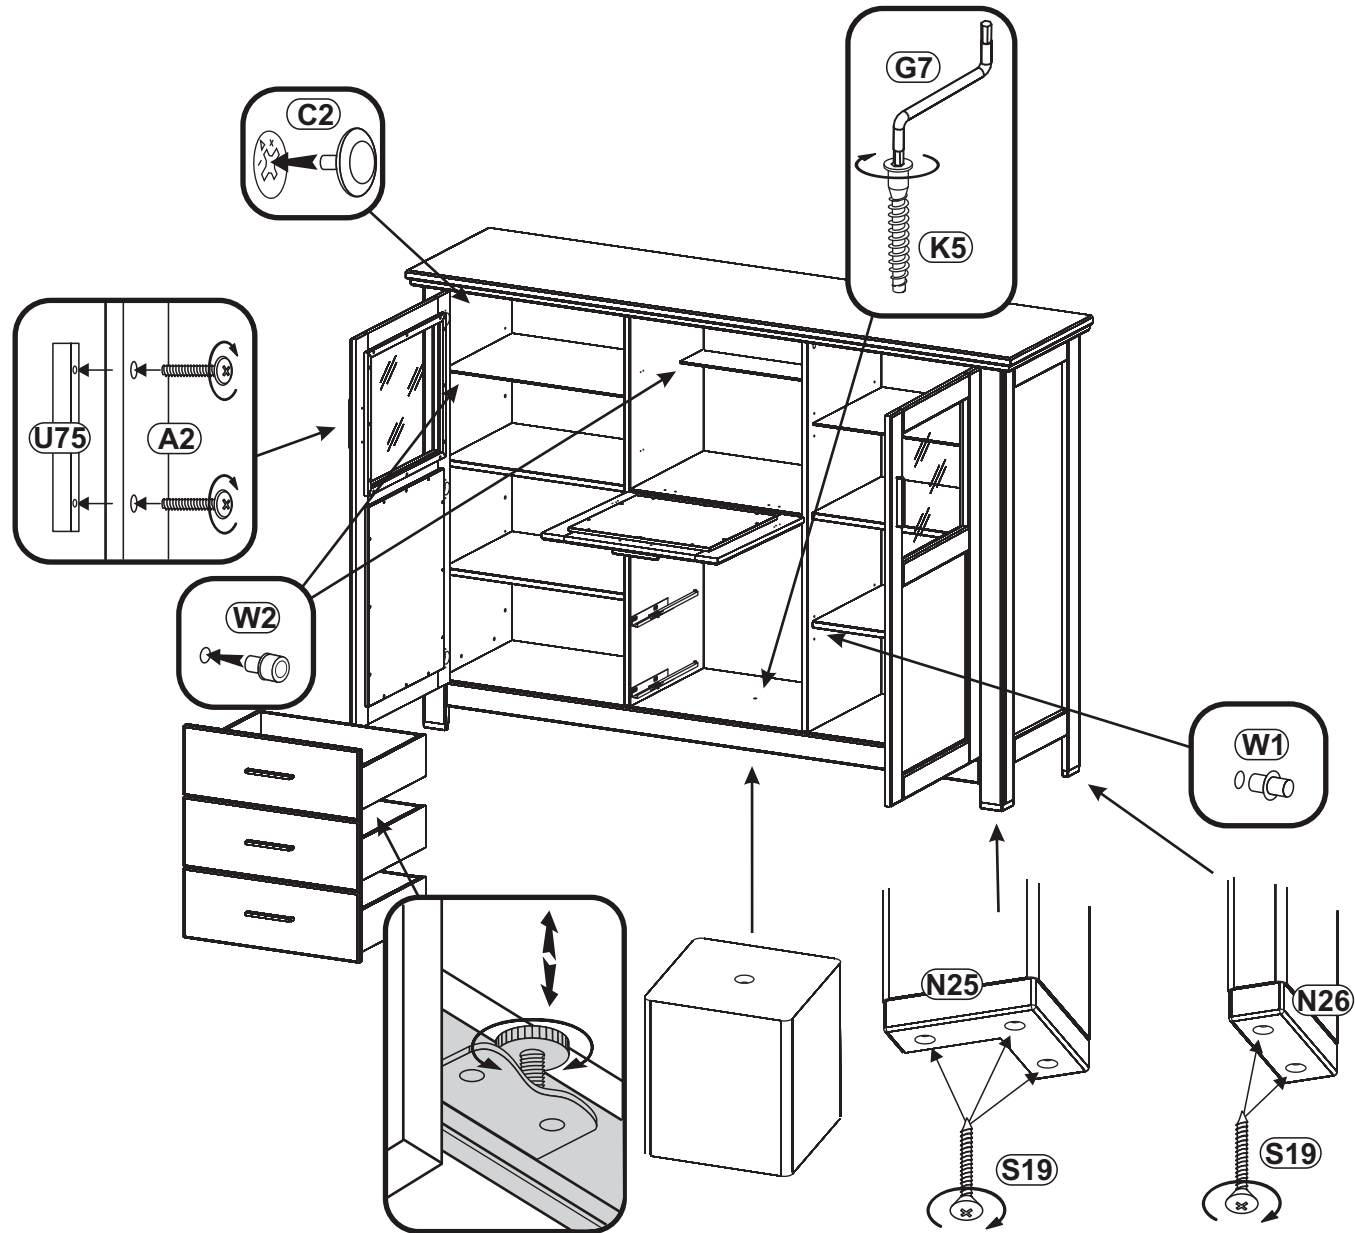

Porto typ 47

1/2

GB Assembly instruction
D Montageanleitung
PL Instrukcja montażu

ACHTUNG! / CAUTION! / UWAGA!

Porto typ 47

2/2

Porto typ 47

1/1

GB Service card
D Servicekarte
PL Karta serwisowa

D Sehr geehrter Kunde. Wir gratulieren Ihnen zum Erwerb Ihres neuen Möbelstücks. Da wir auf die Zufriedenheit unserer Kunden viel Wert legen, bitten wir Sie, bevor Sie mit der Montage beginnen, den Beschlagbeutel sorgfältig zu überprüfen. Sollte ein Teil fehlen oder beschädigt sein, kreuzen Sie dieses deutlich auf der Montageanleitung an und schicken uns diese zu