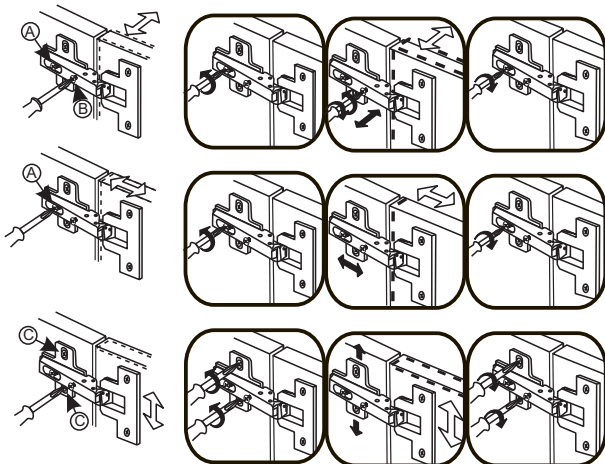

Porto typ 47

1/2

GB Assembly instruction
D Montageanleitung
PL Instrukcja montażu

ACHTUNG! / CAUTION! / UWAGA!

Porto typ 47

2/2

Porto typ 47

1/1

GB Service card
D Servicekarte
PL Karta serwisowa

D Sehr geehrter Kunde. Wir gratulieren Ihnen zum Erwerb Ihres neuen Möbelstücks. Da wir auf die Zufriedenheit unserer Kunden viel Wert legen, bitten wir Sie, bevor Sie mit der Montage beginnen, den Beschlagbeutel sorgfältig zu überprüfen. Sollte ein Teil fehlen oder beschädigt sein, kreuzen Sie dieses deutlich auf der Montageanleitung an und schicken uns diese zu