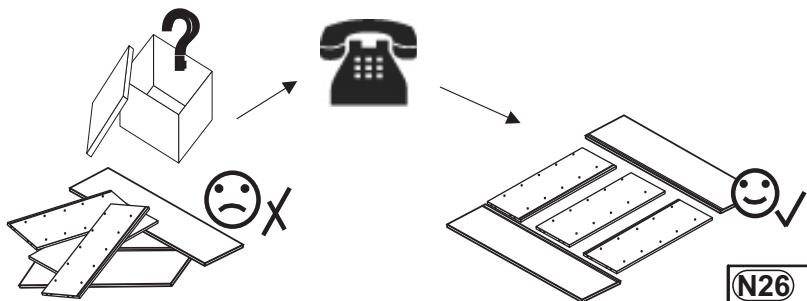

005714 soft X...	005702 X...	N26 X... B1 φ8x28 X...	R4 R X... R3 L X...	N25 X... K5 7x50 X...	S19 3,5x30 X... M1 X...	E1 X... S10 3,5x25 X...	R48 X... U75 X...
005713 X...	005703 soft X...	G7 X...	F6 X...	W1 X...	T1 X...	S2 3x13 X...	A2 M4x25 X...
005698 X...	005685 X...	P2 3x16 X...	C2 X...	W2 X...	S5 3,5x16 X...	S12 4x30 X...	P15 3x20 X...